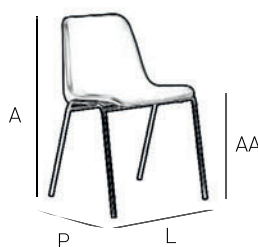

VICENZA

Uma cadeira clássica, versátil e com uma oferta de cores rica e jovem.

JARD-OFFICE®
OFFICE CHAIRS

Características técnicas:

- Monocasco em polipropileno
- Estrutura metálica 4 pés cromada ou pintada a epoxy (preto/cinza)
- Possibilidade de levar:
 - estrutura com braços
 - palmatória
- Empilhável (máx. 10 cadeiras)

A - 865 mm
AA - 470 MM
L - 490 MM
P - 500 MM
AB - 630 MM