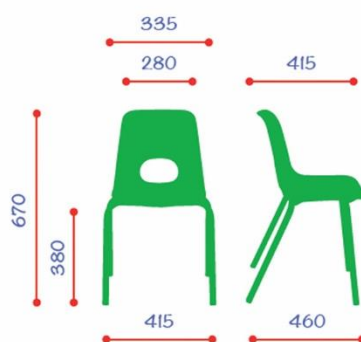

TEDDY

Uma divertida seleção de cores e diferentes estruturas que satisfazem os padrões das escolas.

JARD-OFFICE®
OFFICE CHAIRS