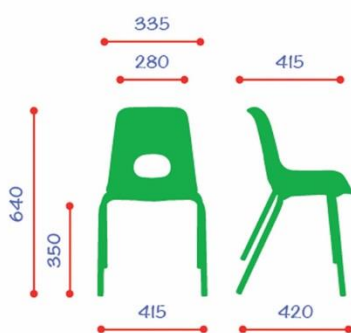

TEDDY

Uma divertida seleção de cores e diferentes estruturas que satisfazem os padrões das escolas.

JARD-OFFICE®
OFFICE CHAIRS