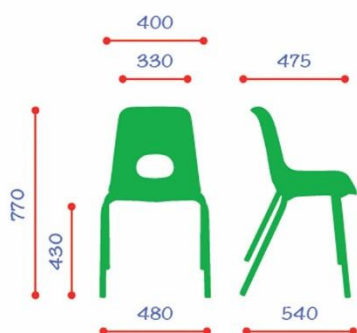

TEDDY

Uma divertida seleção de cores e diferentes estruturas que satisfazem os padrões das escolas.

JARD-OFFICE®
OFFICE CHAIRS

CLASSE 5