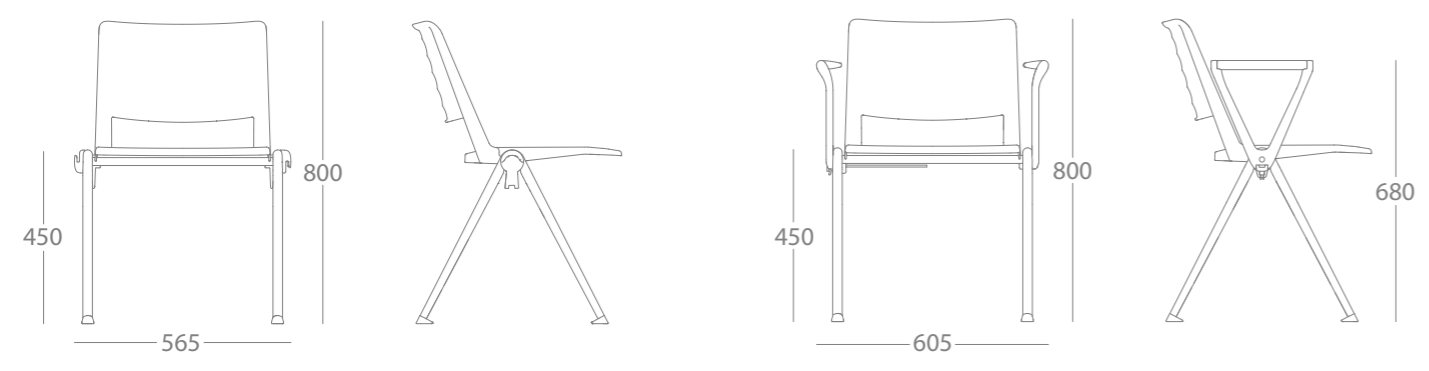

CORES DE PLÁSTICO | PLASTIC COLORS | COLORES DE PLÁSTICO

COR DA REDE | MESH COLOR | COLOR MALLA

PRETO / BLACK / NEGRO

CORES ESTRUTURA | METAL FRAMES COLORS | ESTRUCTURAS ACABADOS

PRETO / BLACK / NEGRO RAL 9005    BRANCO / WHITE / BLANCO RAL 9003    CROMADO / CHROME / CROMADO

DIMENSÕES | DIMENSIONS | MEDIDAS

As cores apresentadas devem ser consideradas como indicativas da cor real.  
The colours are only to be considered as an indication of the real colour.  
Los colores de muestra en estas hojas deben ser tomadas como guía de referencia.