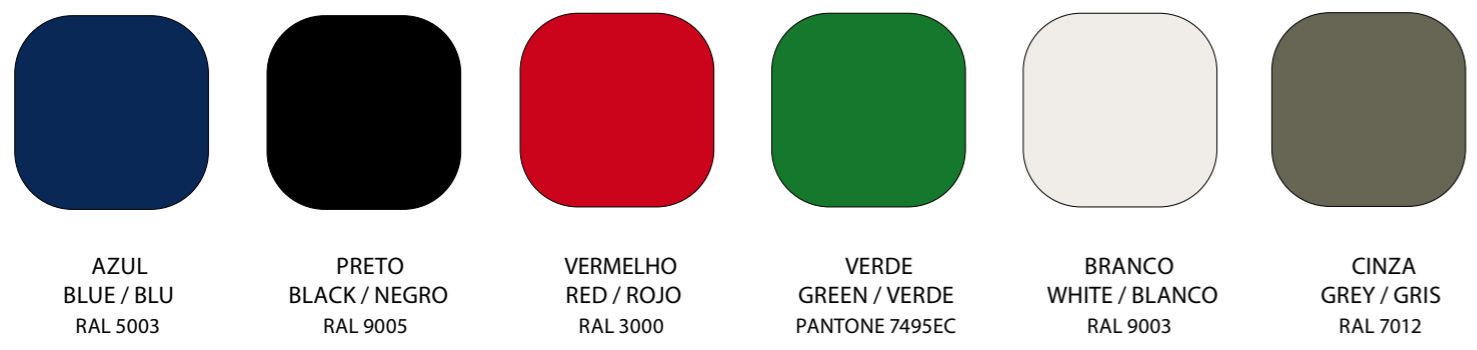

CORES DE PLÁSTICO | PLASTIC COLORS | COLORES DE PLÁSTICO

COR DA REDE | MESH COLOR | COLOR MALLA

PRETO / BLACK / NEGRO

CORES ESTRUTURA | METAL FRAMES COLORS | ESTRUCTURAS ACABADOS

PRETO / BLACK / NEGRO RAL 9005    BRANCO / WHITE / BLANCO RAL 9003    CROMADO / CHROME / CROMADO

DIMENSÕES | DIMENSIONS | MEDIDAS

As cores apresentadas devem ser consideradas como indicativas da cor real.  
The colours are only to be considered as an indication of the real colour.  
Los colores de muestra en estas hojas deben ser tomadas como guía de referencia.