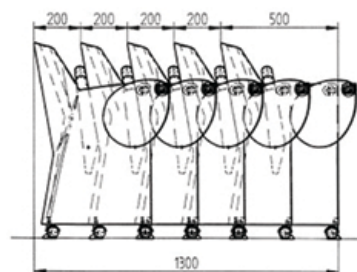

## Características técnicas:

- Estrutura interior em aço, revestida a poliuretano injectado a frio, ignífero.
- Com pés e rodas;
- Revestida segundo catálogo de revestimentos da Jardinlar.
- Empilha horizontalmente;
- Possibilidade de levar palmatória anti-pânico em poliamida.

\*altura ao assento: 440 mm