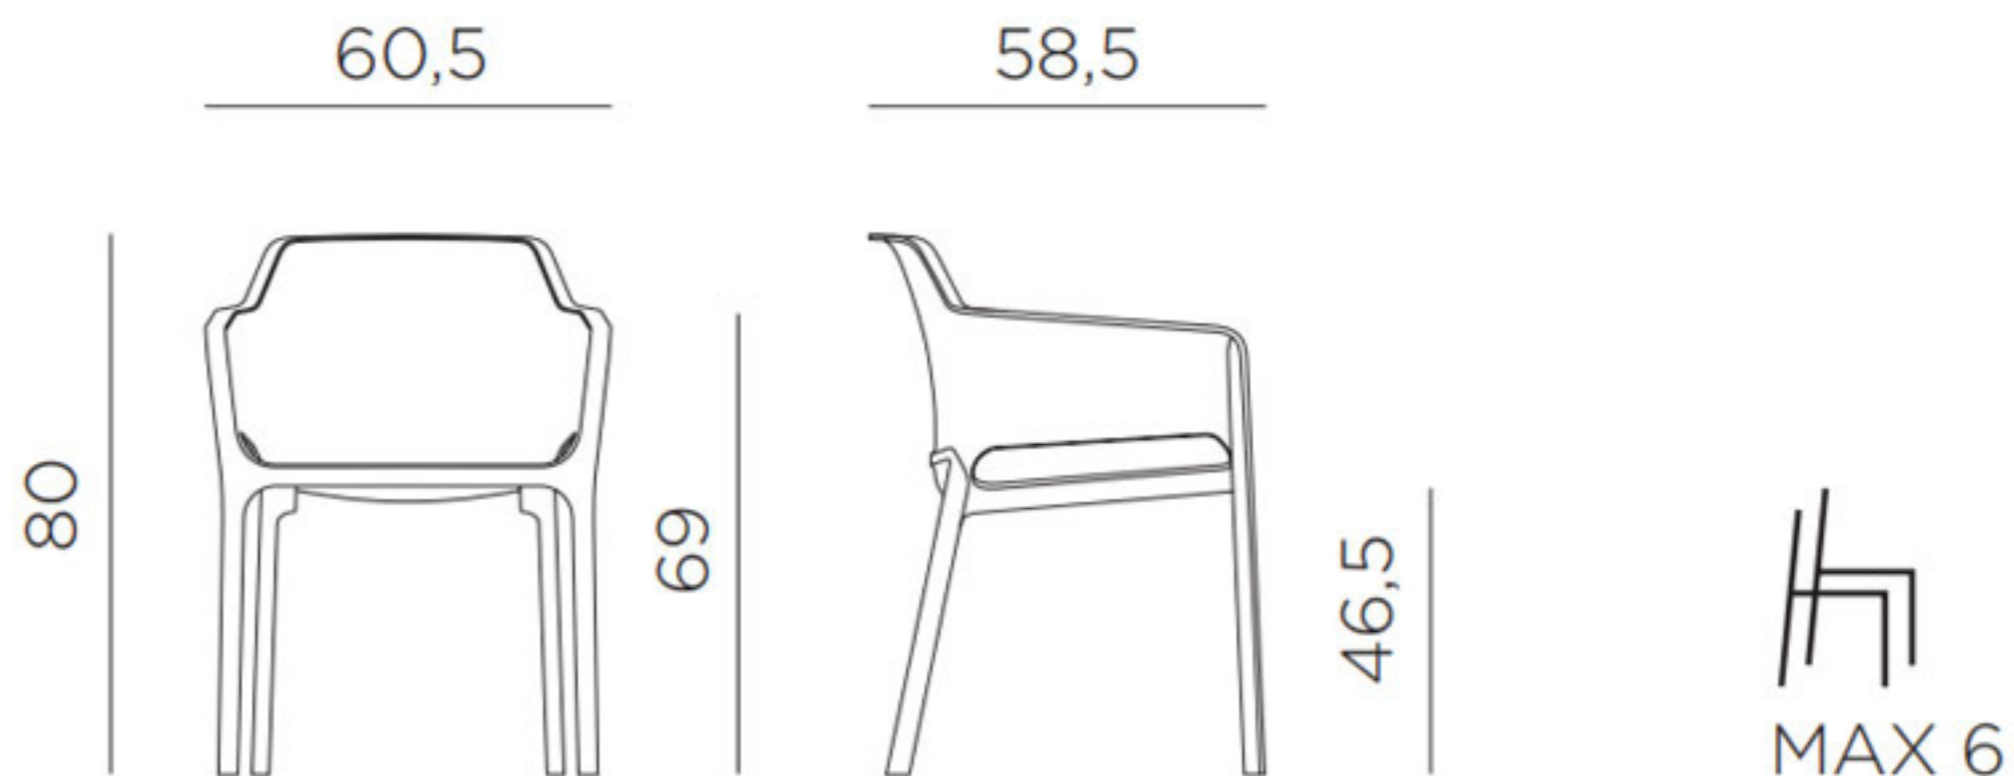

NET

Cadeira monobloco.

Material: polipropileno fiberglass com tratamento anti-UV.
Empilhável. Acabamento fosco. Com pés antiderrapantes.

CATAS

ALMOFADAS

NET | NET RELAX | NET BENCH

CORES DISPONÍVEIS

ALMOFADA NET RELAX