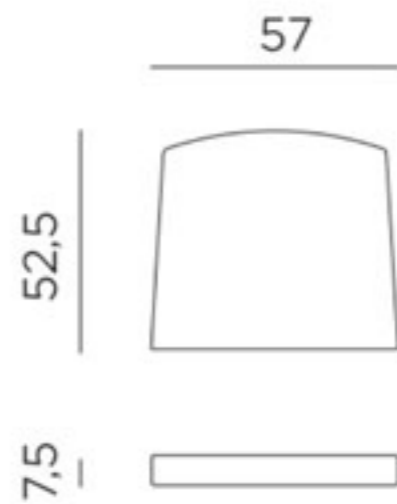

NET

Cadeira monobloco.

Material: polipropileno fiberglass com tratamento anti-UV.
Empilhável. Acabamento fosco. Com pés antiderrapantes.

CATAS

ALMOFADAS

NET | NET RELAX | NET BENCH

CORES DISPONÍVEIS

ALMOFADA NET RELAX