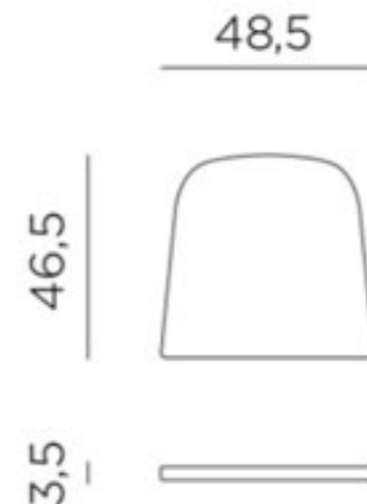

ALMOFADAS

NET | NET RELAX | NET BENCH

CORES DISPONÍVEIS

ALMOFADA NET RELAX

ALMOFADA NET