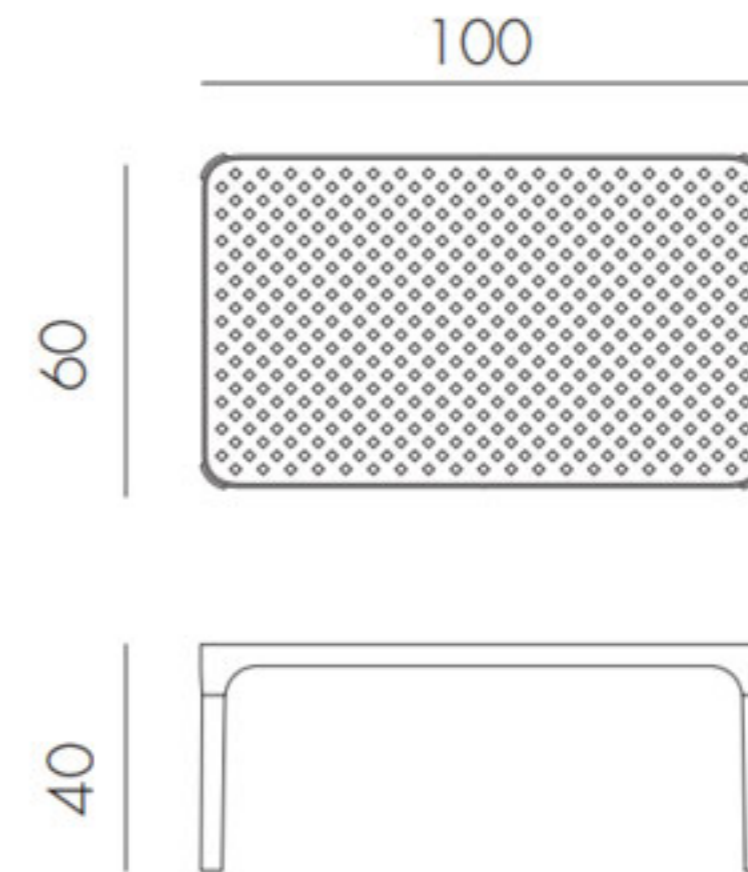

# NET TABLE

Mesa baixa.

Material: polipropileno fiberglass com tratamento anti-UV.

Acabamento fosco. Com pés antiderrapantes. Resina reciclável.

CATAS