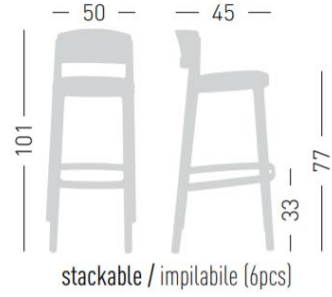

Abuela

CORES DISPONÍVEIS

stackable / impilabile (6pcs)

stackable / impilabile (6pcs)

ABUELA STOOL 77 Stackable techno-polymer stool.

ABUELA STOOL 67 Stackable techno-polymer stool.