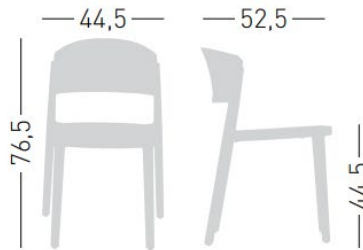

Abuela

CORES DISPONÍVEIS

stackable / impilabile (6pcs)

stackable / impilabile (6pcs)

ABUELA STOOL 77 Stackable techno-polymer stool.

ABUELA STOOL 67 Stackable techno-polymer stool.